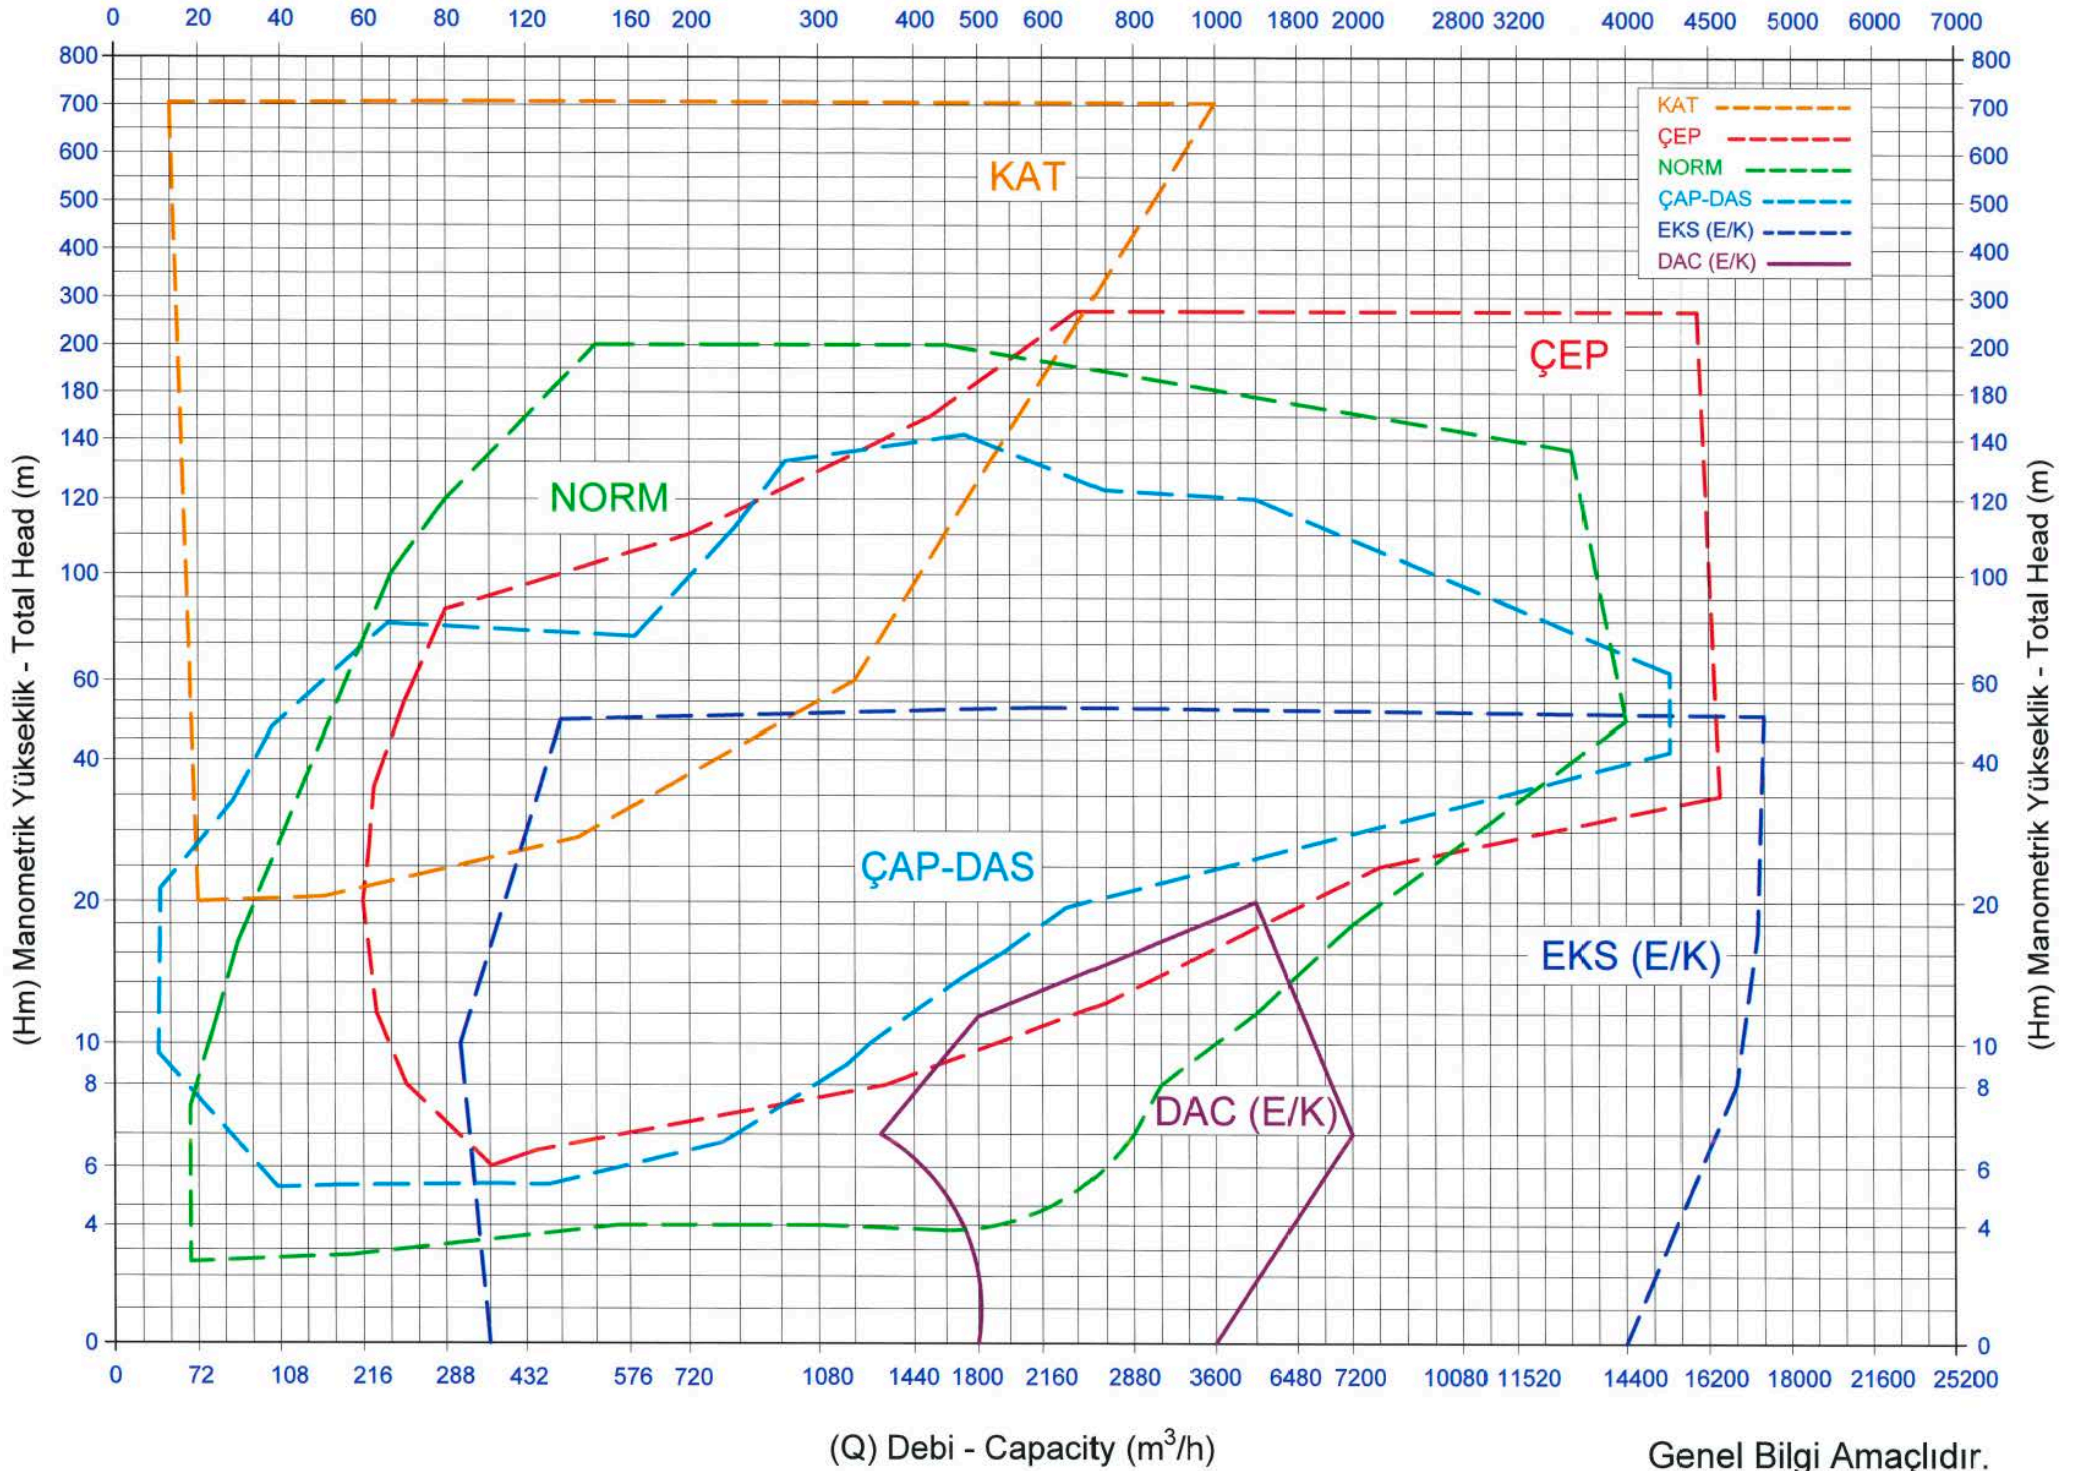

(Q) Debi - Capacity (lt/s)

(Q) Debi - Capacity (m³/h)

Genel Bilgi Amaçlıdır.
General Information.